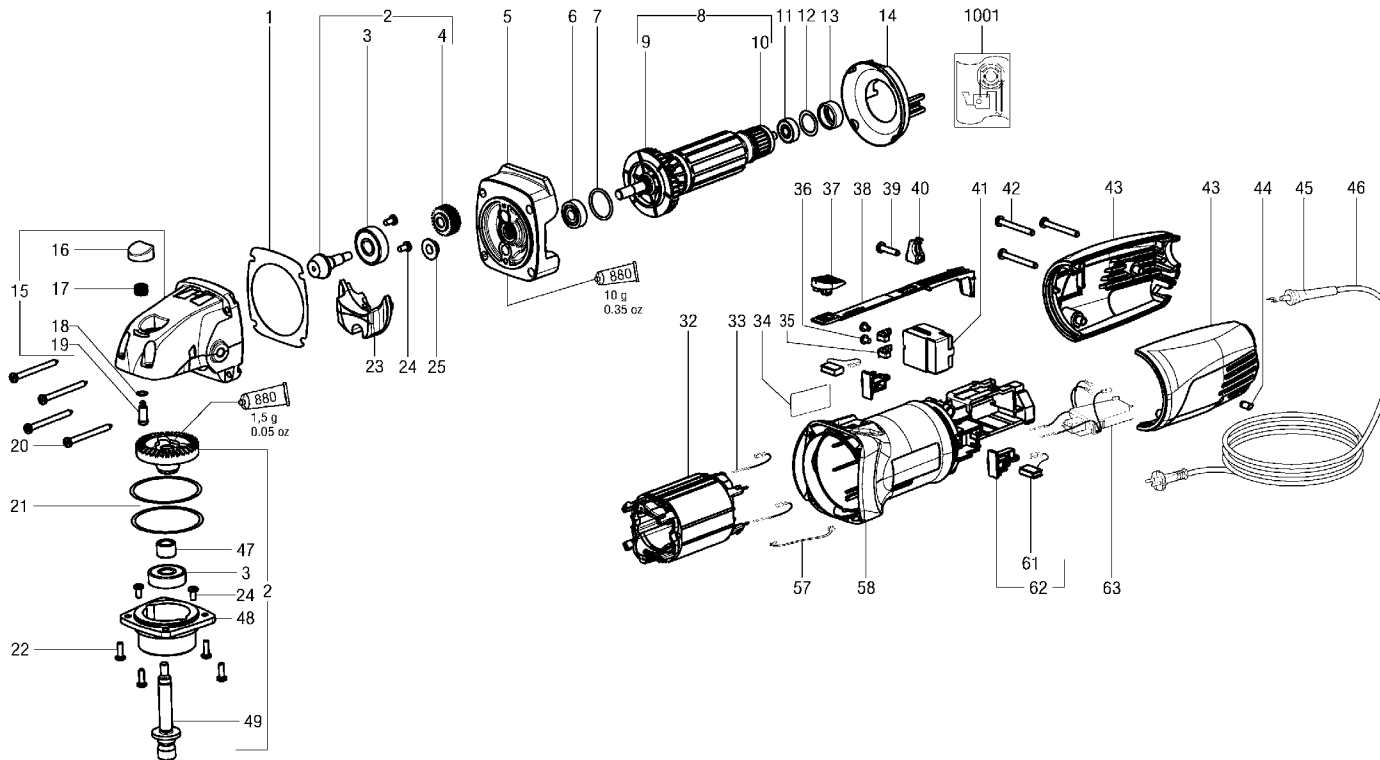

# EXPLODED VIEW

original®  
**Finipower**

**SMFP**

0001	1x	339 011 380	0061	1x	39 316 034 930	*
0002	1x	316 039 120	0062	2x	00 316 035 480	*
0003	2x	143 112 050	0062	1x	39 316 028 700	*
0004	1x	340 012 470	0063	1x	00 343 080 320	*
0005	1x	316 037 480	0063	1x	39 343 080 330	*
0006	1x	143 114 980	0880	1x	344 130 840	
0007	1x	143 192 260	1001	1x	00 338 504 140	*
0008	1x	00 310 008 780	1001	1x	39 338 504 150	*
0008	1x	39 310 008 790				
0009	1x	316 031 210				
0010	1x	343 391 120				
0011	1x	143 114 900				
0012	1x	141 153 340				
0013	1x	00 344 095 260				
0013	1x	39 344 096 610				
0014	1x	339 150 890				
0015	1x	316 039 100				
0016	1x	343 390 150				
0017	1x	342 001 550				
0018	1x	339 006 520				
0019	1x	341 513 790				
0020	4x	341 701 470				
0021	2x	339 060 160				
0022	4x	141 119 860				
0023	1x	343 390 900				
0024	4x	141 119 570				
0025	1x	343 378 120				
0032	1x	00 311 009 890				*
0032	1x	39 311 010 410				
0033	2x	344 493 960				
0034	1x	338 045 070				
0035	2x	339 080 310				
0036	2x	141 115 780				
0037	1x	343 373 650				
0038	1x	343 391 880				
0039	1x	141 116 020				
0040	1x	343 362 490				
0041	1x	343 406 740				
0042	3x	141 116 990				
0043	1x	343 375 710				
0044	1x	343 077 280				
0045	1x	344 100 970				
0046	1x	00 344 493 180				*
0046	1x	39 344 493 730				
0047	1x	341 012 770				
0048	1x	315 202 300				
0049	1x	341 603 920				
0056	1x	338 117 240				
0057	1x	343 077 490				
0058	1x	315 012 740				
0059	1x	338 117 240				
0061	1x	00 316 035 510				*

\*  
00 = 220 volt  
39 = 110 volt